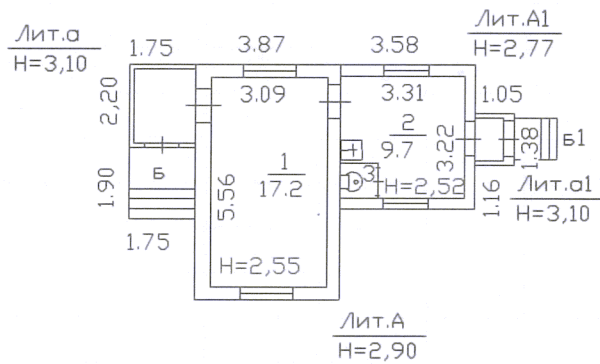

КОПИЯ

ПОЭТАЖНЫЙ ПЛАН
СТРОЕНИЯ Лит.А
г.Владимир, мкр. Оргтруд,
ул. Октябрьская, 7

ПЛАН 1 ЭТАЖА

НА ВОЗВЕДЕНИЕ ИЛИ ПЕРЕОБОРУДОВАНИЕ
лит.А1 и переоборудов. лит.А
(литера, квартира, комната)
РАЗРЕШЕНИЕ НЕ СРЕДЬЯВЛЕНО
Дата *20.04.11г.* Подпись *СВФ*

Масштаб 1:200

"20" 04. 2011г. Работы выполнил *СВФ*
Проверил *СВФ*
Директор *СВФ*